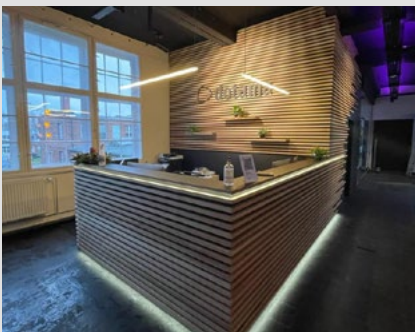

Hochwertige Möbel nach Maß

MASSIVES AUS MEISTERHAND

INDIVIDUELLE EINZELSTÜCKE

BÜRO-, LADEN-, INNENAUSBAU

Für alle Privat- und Gewerbekunden ist Schneider Wood die ideale Tischlerei im Großraum Berlin. In unserer modernen Werkstatt planen und erfüllen wir alle Wünsche und Träume in Holz. Vom Einbauschränk über den Empfangstresen bis zum Konferenztisch. Vom Einzelstück bis zur Serie.

Wir fertigen individuelle Möbel nach Maß und realisieren massive Unikate aus Meisterhand. Unser Schwerpunkt liegt auf exquisiten Sonderanfertigungen für den Büro- und Ladenausbau. Unsere Ausführungen reichen dabei von schlicht bis edel und von einfach bis raffiniert. Immer passend zu Ihrer Corporate Identity.

In Kooperation mit den Kollegen unserer Handwerksgruppe bieten wir den Blick fürs Ganze: komplette Leistungen für den professionellen Innenausbau aus einer Hand. Weit über das Tischlerhandwerk hinaus.

ARBEITSBEISPIELE

Empfangstresen Büro-Loft;
Komplettausbau